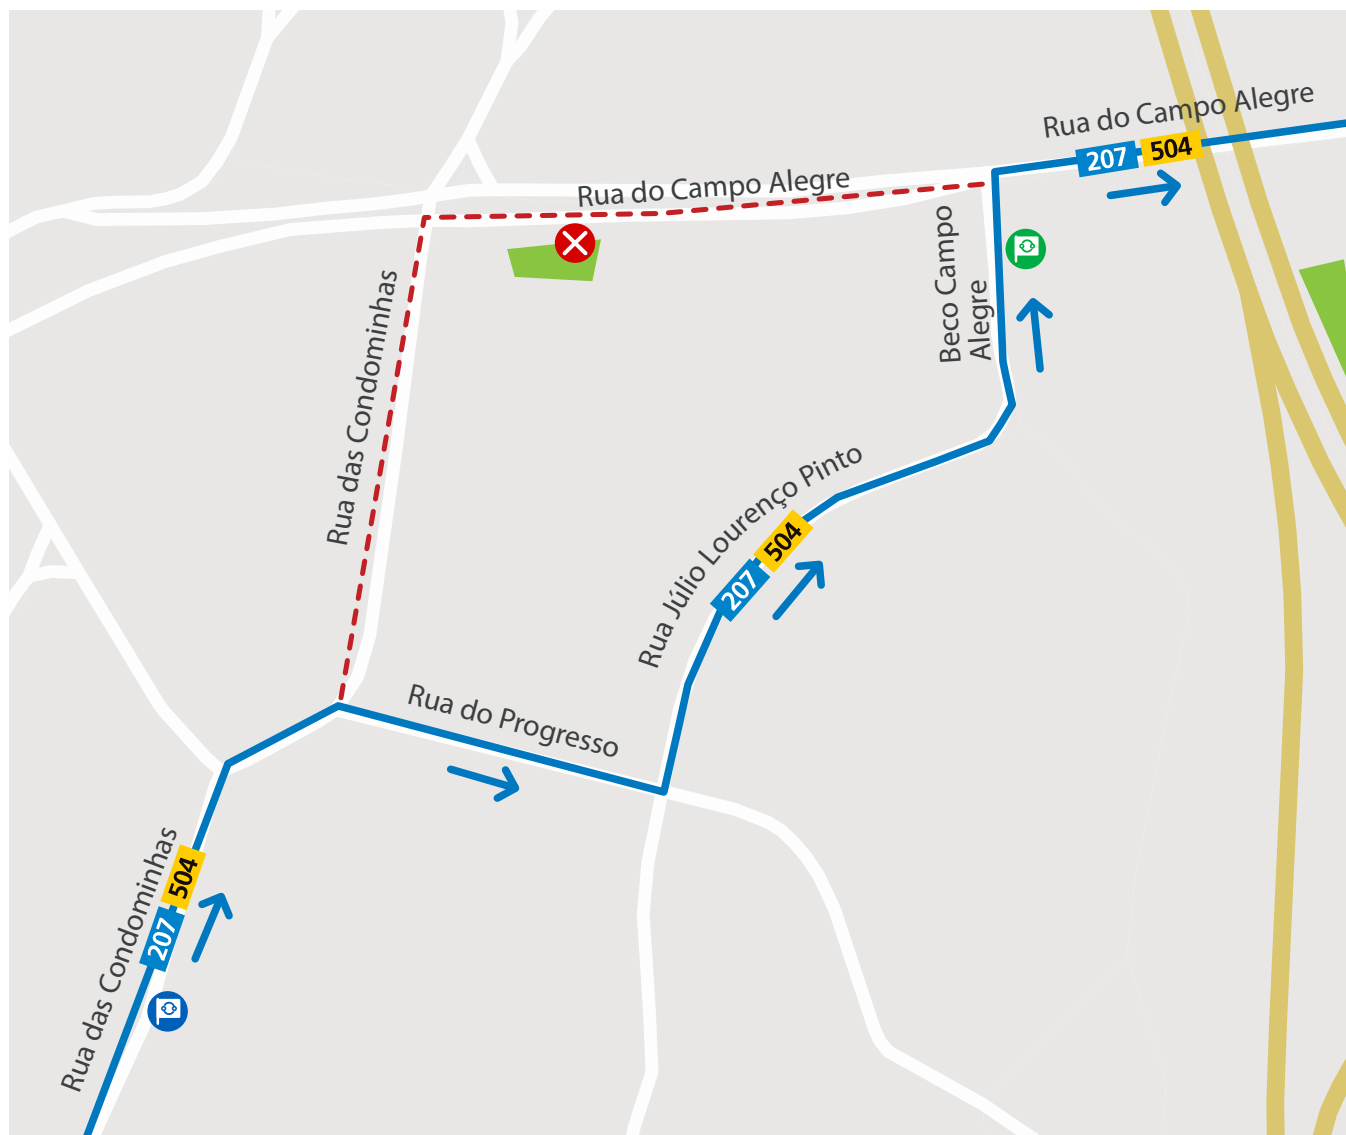

LINHAS**207****504****Validade:** Nos dias 1 e 2 de julho, das 10h00 às 16h00.**Motivo:** Realização de obras na Rua das Condominhas (Porto).

Mod 221_E_08_GCRU_288:26 1 de julho de 2026

LINHA AZUL
226 158 158
(chamada para a rede fixa nacional) Percurso interrompido Paragem desativada Paragem provisória ParagemSegunda a Sexta 08h00 - 19h00 · Sábado 09h00 - 13h00
Monday to Friday 8am - 7pm · Saturday 9am - 1pm